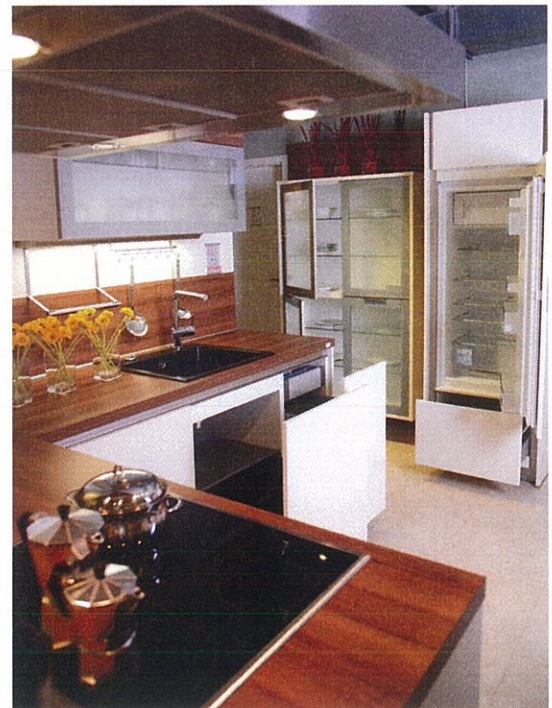

Musterküche

K 270

Modell: PIERO

Beschreibung:

Die Fronten der Musterküche PIERO sind im Farbton magnolia Hochglanz, aus strapazierfähigem Schichtstoff. Die Farbabsetzung in Nussbaum Nachbildung strahlt Wärme aus und passt hervorragend zu modernen Nussbaumböden. Der angesetzte Tisch lädt zu einem kleinem Kaffeepausch ein.

Detailbilder:

Preisgestaltung:

Musterküche PIERO bestehend aus
Küche incl. Tisch

statt ~~10753 €~~

5898 €

Optionales Zubehör: *

Elektrogeräte

statt ~~3300 €~~