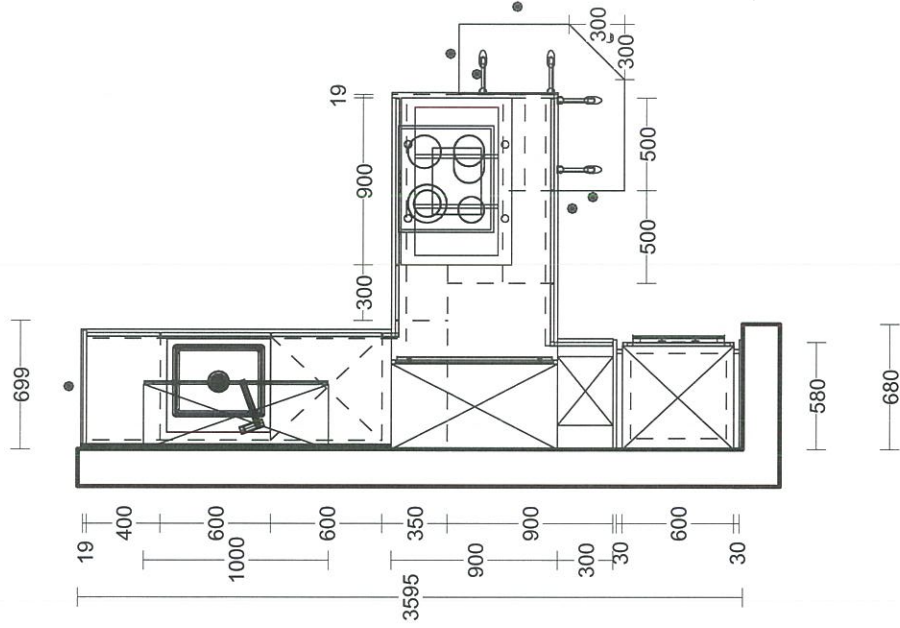

Kommission: Ausstellung - Koje 270
Planung: Piero C3 magnolia
Datum: 07.01.2012
Ansicht: Grundriss / Bildschirmgröße

Hersteller: Schüller.C 2012 EMV
Programm: PIE Pienza
Griff: 980 C3 Griffmulde Edelstahlfarben
APL-Farbe: K755 Walnuss cognac NB

Die Darstellungen dienen nur dem grafischen Überblick und sind nicht passgenau. Farben und Strukturverläufe können abweichen. Änderungen der Frontaufteilung sind herstellerbedingt vorbehalten.