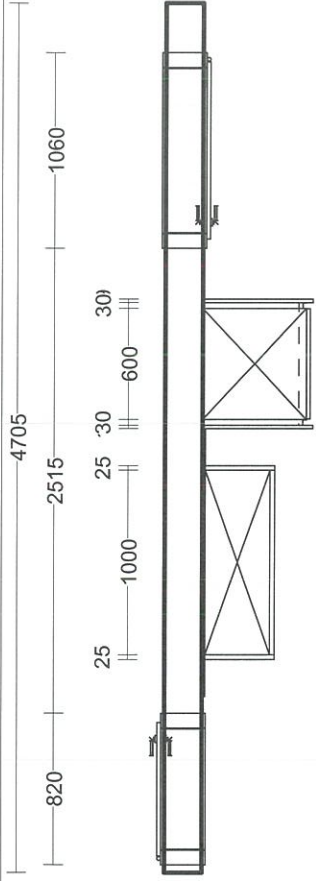

Kommission: Ausstellung - Koje 270
Planung: Piero C3 magnolia
Datum: 07.01.2012
Ansicht: Grundriss / Bildschirmgröße

Hersteller: Schüller.C 2012 EMV
Programm: PIE Pienza
Griff: 980 C3 Griffmulde Edelstahlfarben
APL-Farbe: K755 Walnuss cognac NB

Die Darstellungen dienen nur dem grafischen Überblick und sind nicht passgenau. Farben und Strukturverläufe können abweichen. Änderungen der Frontaufteilung sind herstellerbedingt vorbehalten.